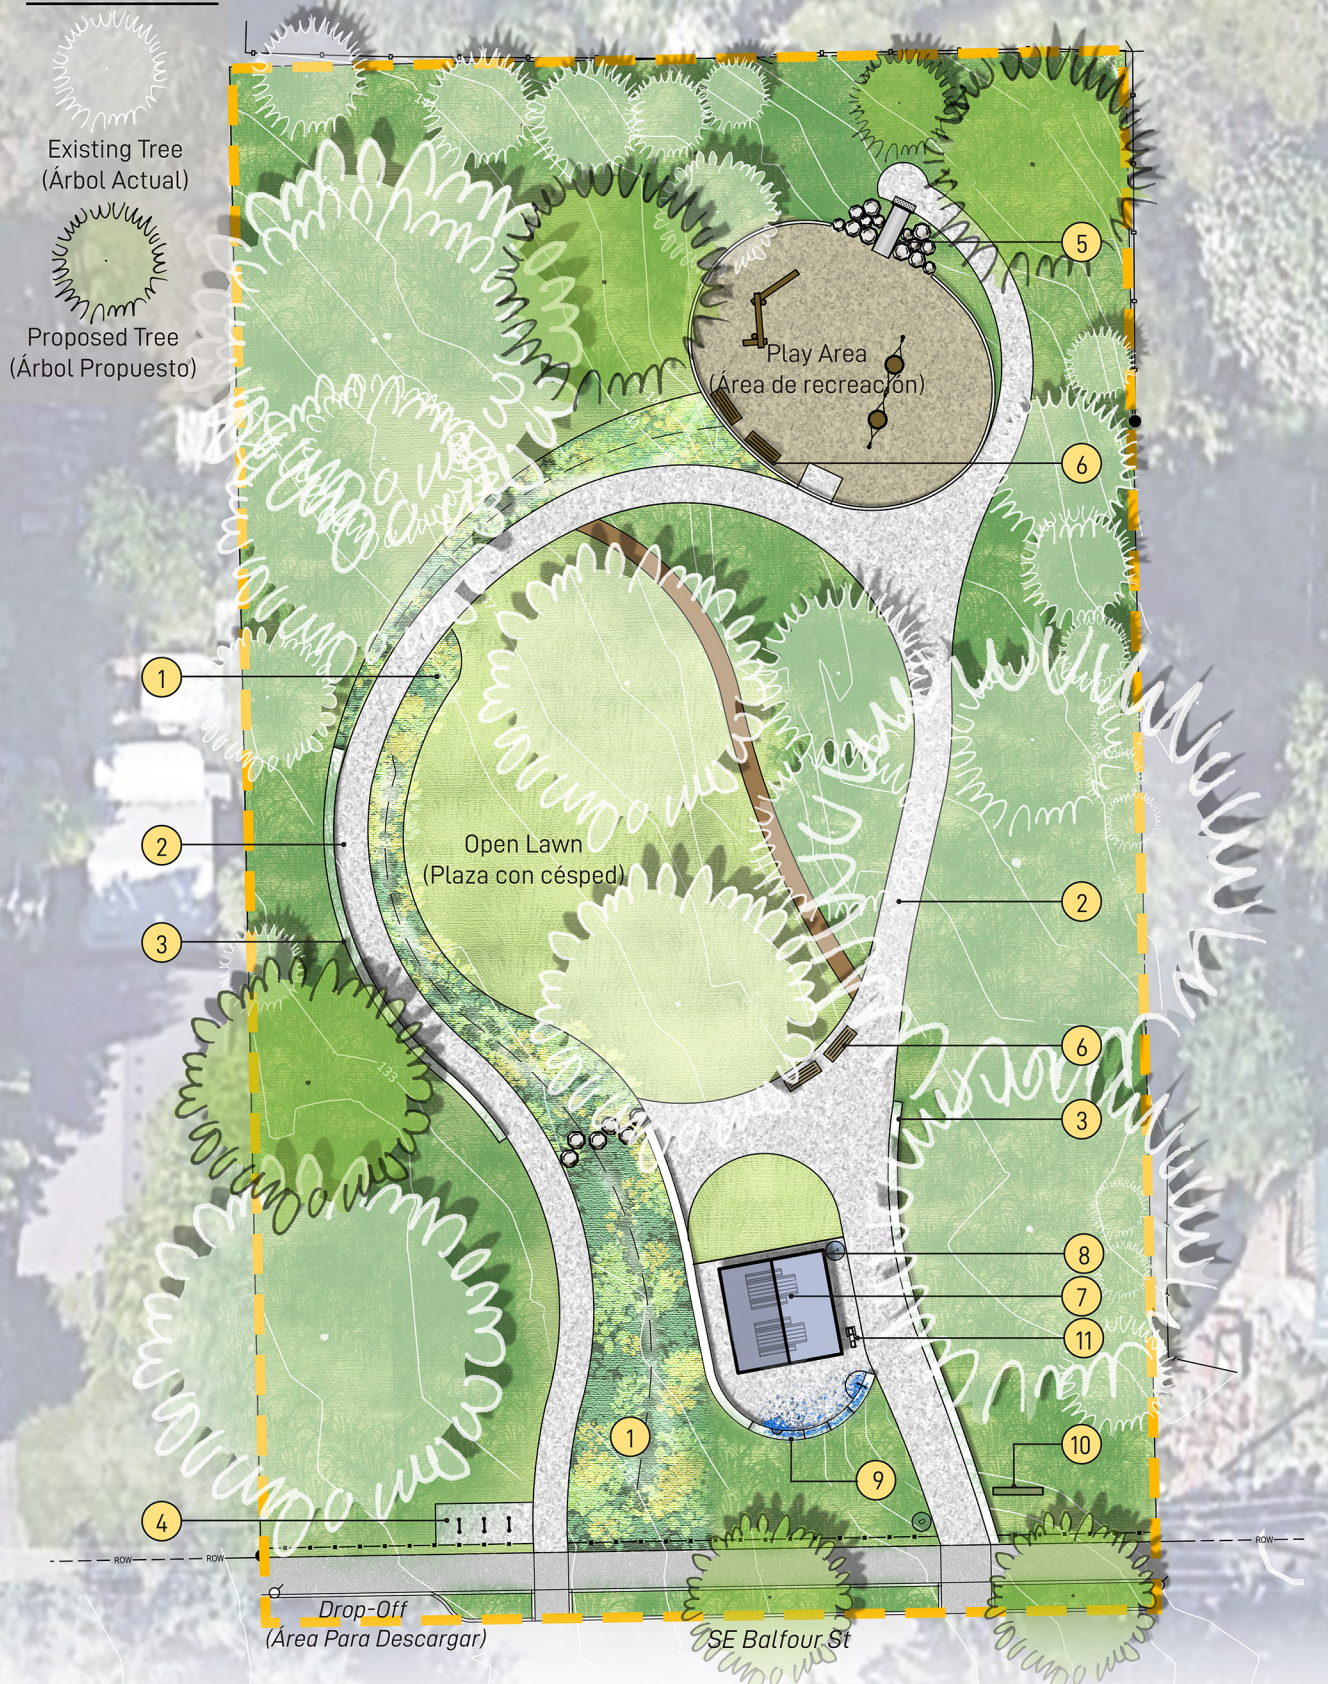

TREE KEY:

LEGEND/LEYENDA

- | | | | |
|--|-------------------------------|---|---|
| 1 Stormwater Swale (Pantano de aguas de tormentas) | 4 Bike Rack (Portabicicletas) | 7 Picnic Table (Mesa de picnic) | 10 Park Entry Sign (Letrero de entrada al parque) |
| 2 6'-8' Wide Pathway (Camino 6' - 8' de ancho) | 5 Slide Mound (Montículo) | 8 Picnic Shelter (Área cubierta para comer) | 11 Drinking Fountain (Fuente de Agua) |
| 3 Low Retaining Wall (Muro de contención pequeño) | 6 Bench (Banco) | 9 Water Feature (Instalación de Agua) | |

December 2022/Diciembre 2022

BALFOUR PARK | FINAL CONCEPT PLAN