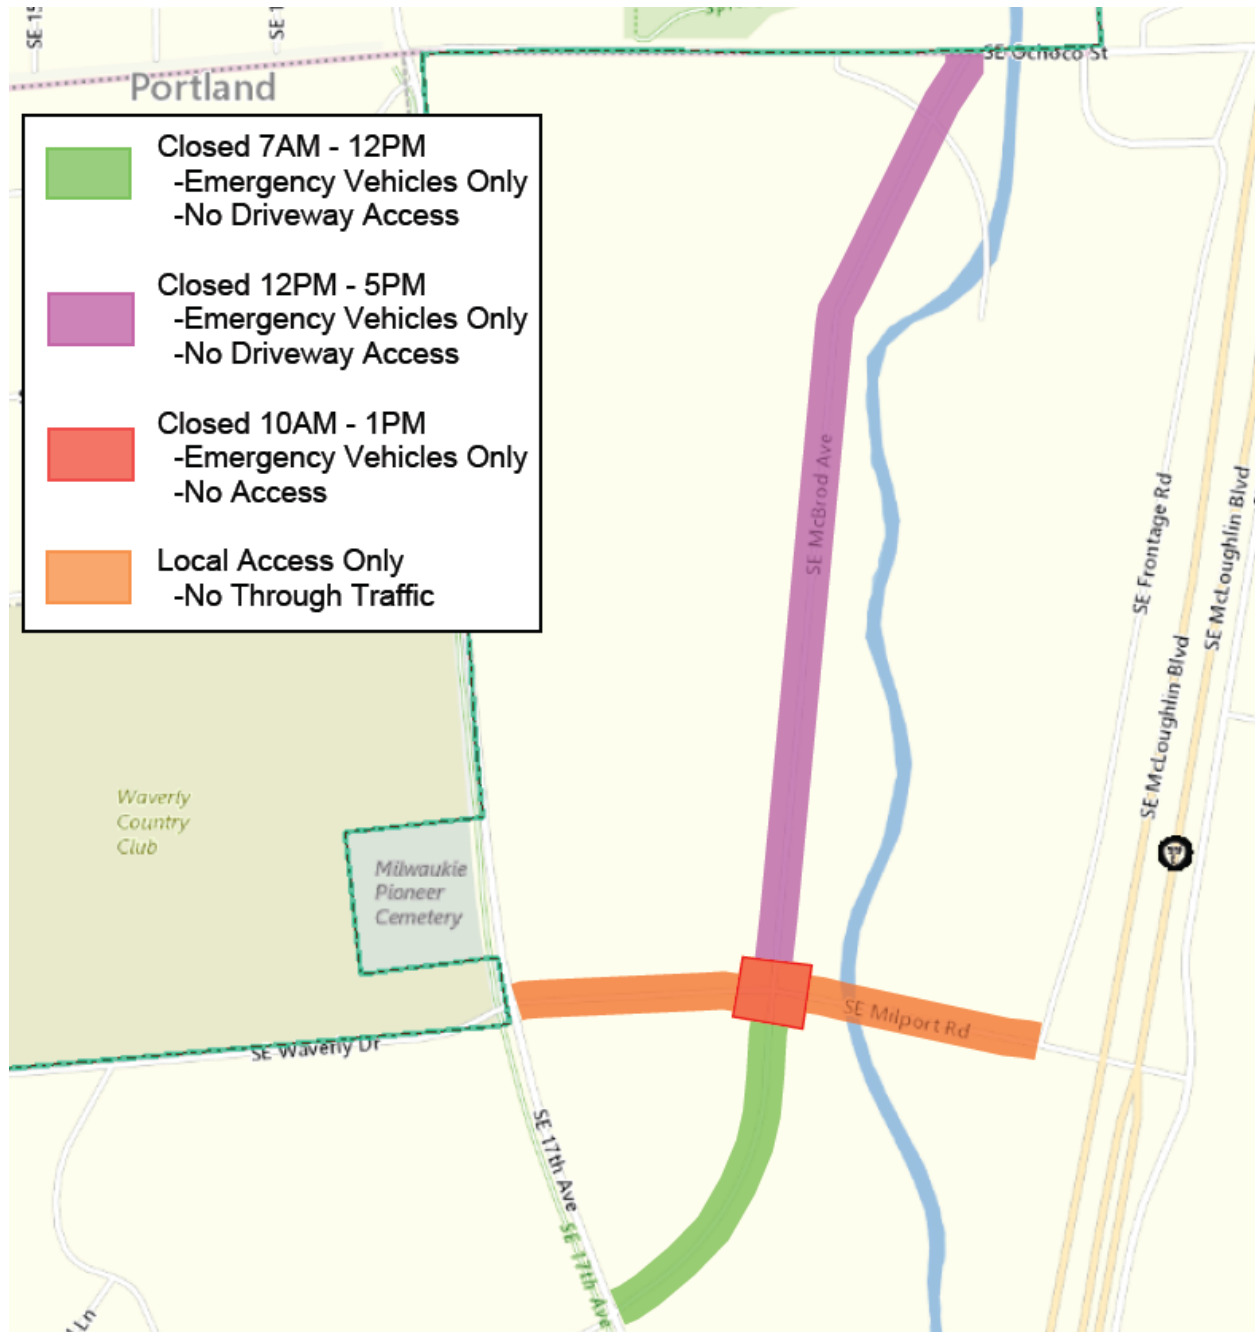

## Temporary Road Closures – Tuesday Oct. 20th

Contact 503-786-7544 or [BritellB@milwaukieoregon.gov](mailto:BritellB@milwaukieoregon.gov)